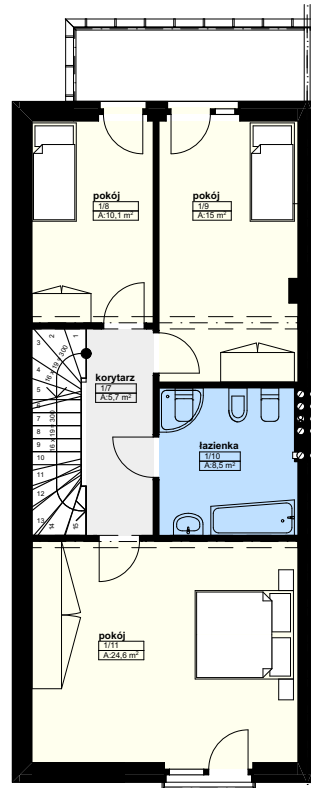

LOKAL NR 1

PARTER 0

PIĘTRO +1

PIĘTRO +2

PARTER

NR POM.	NAZWA	POWIERZCHNIA
1/0	SPIŻARKA	2
1/1	WEJŚCIE	7,1
1/2	KORYTARZ	4,7
1/3	POM. GOSP.	4,7
1/4	KUCHNIA	7,5
1/5	SALON/JADALNIA	21,2
1/6	GARAŻ	16,9
	RAZEM	64,1

PIĘTRO +1

NR POM.	NAZWA	POWIERZCHNIA
1/7	ŁAZIENKA	8,5
1/8	POKÓJ	24,6
1/9	KORYTARZ	5,7
1/10	POKÓJ	10,1
1/11	POKÓJ	15
	RAZEM	63,9

PIĘTRO +2

NR POM.	NAZWA	POWIERZCHNIA
1/12	STUDIO	41,9
	RAZEM	41,9

SUMA POWIERZCHNI BEZ TARASÓW: 169,9 M²