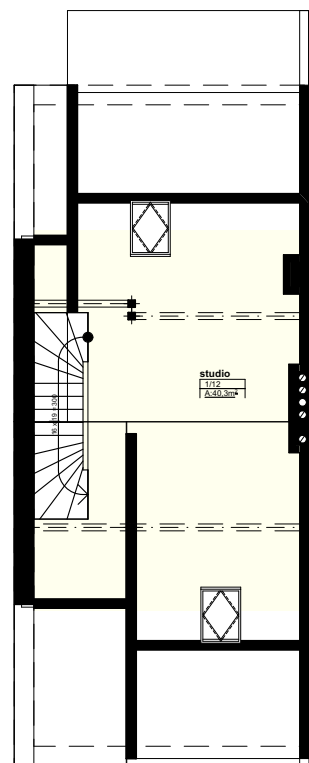

GRENLANDZKA

LOKAL NR 1

PARTER 0

PIĘTRO +1

PIĘTRO +2

PARTER	NAZWA	POWIERZCHNIA
NR POM.		
1/0	SPIŻARKA	2
1/1	WEJŚCIE	6,1
1/2	KORYTARZ	4,4
1/3	POM. GOSP.	4,5
1/4	KUCHNIA	7,2
1/5	SALON/JADALNIA	18,6
1/6	GARAŻ	15,3
RAZEM	58,1	
PIĘTRO +1	NAZWA	POWIERZCHNIA
NR POM.		
1/7	KORYTARZ	6,9
1/8	POKÓJ	9
1/9	POKÓJ	10,2
1/10	ŁAZIENKA	8,1
1/13	PRALNIA	1,6
1/11	POKÓJ	23,7
RAZEM	59,5	
PIĘTRO +2	NAZWA	POWIERZCHNIA
NR POM.		
1/12	STUDIO	40,3
RAZEM	40,3	

SUMA POWIERZCHNI BEZ TARASÓW :157,9 M²