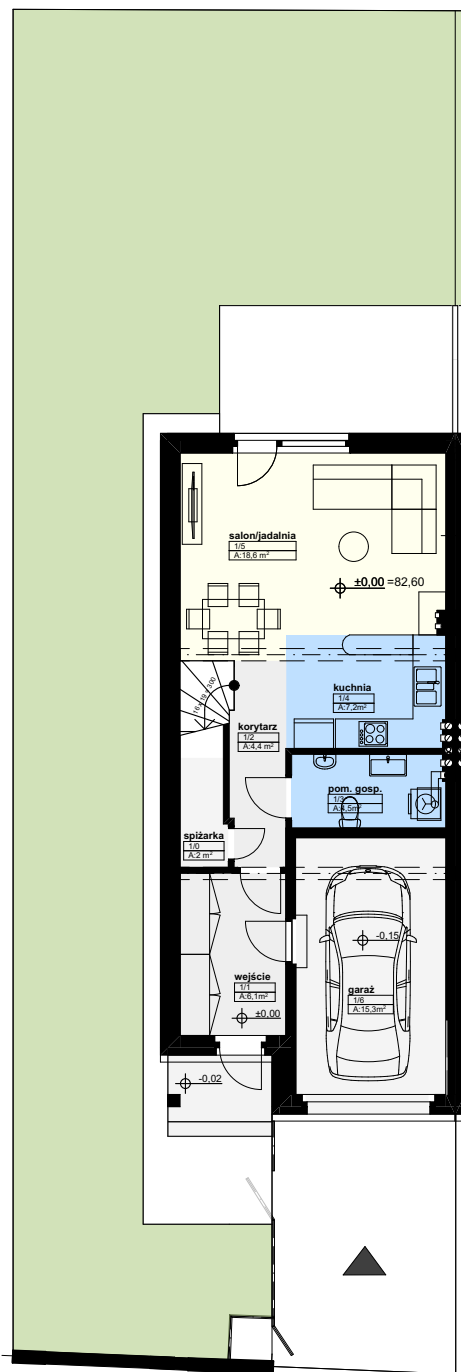

GRENLANDZKA

LOKAL NR 1

PARTER 0

PIĘTRO +1

PIĘTRO +2

PARTER	NAZWA	POWIERZCHNIA
NR POM.		
1/0	SPIŻARKA	2
1/1	WEJŚCIE	6,1
1/2	KORYTARZ	4,4
1/3	POM. GOSP.	4,5
1/4	KUCHNIA	7,2
1/5	SALON/JADALNIA	18,6
1/6	GARAŻ	15,3
RAZEM	58,1	
PIĘTRO +1	NAZWA	POWIERZCHNIA
NR POM.		
1/7	KORYTARZ	6,9
1/8	POKÓJ	9
1/9	POKÓJ	10,2
1/10	ŁAZIENKA	8,1
1/13	PRALNIA	1,6
1/11	POKÓJ	23,7
RAZEM	59,5	
PIĘTRO +2	NAZWA	POWIERZCHNIA
NR POM.		
1/12	STUDIO	40,3
RAZEM	40,3	

SUMA POWIERZCHNI BEZ TARASÓW :157,9 M²