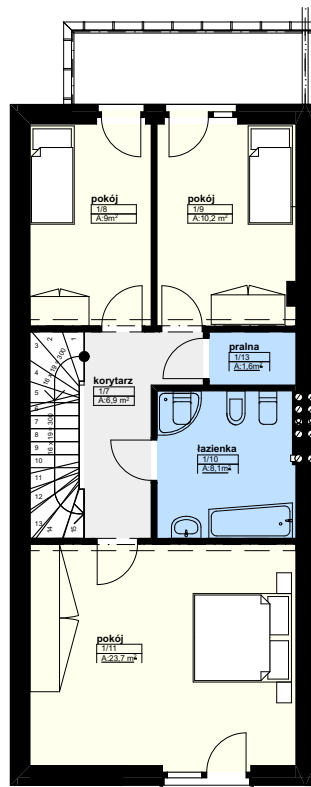

GRENLANDZKA

LOKAL NR 1

PARTER 0

PIĘTRO +1

PIĘTRO +2

PARTER	NAZWA	POWIERZCHNIA
NR POM.		
1/0	SPIŻARKA	2
1/1	WEJŚCIE	6,1
1/2	KORYTARZ	4,4
1/3	POM. GOSP.	4,5
1/4	KUCHNIA	7,2
1/5	SALON/JADALNIA	18,6
1/6	GARAŻ	15,3
RAZEM	58,1	
PIĘTRO +1	NAZWA	POWIERZCHNIA
NR POM.		
1/7	KORYTARZ	6,9
1/8	POKÓJ	9
1/9	POKÓJ	10,2
1/10	ŁAZIENKA	8,1
1/13	PRALNIA	1,6
1/11	POKÓJ	23,7
RAZEM	59,5	
PIĘTRO +2	NAZWA	POWIERZCHNIA
NR POM.		
1/12	STUDIO	40,3
RAZEM	40,3	

SUMA POWIERZCHNI BEZ TARASÓW :157,9 M²