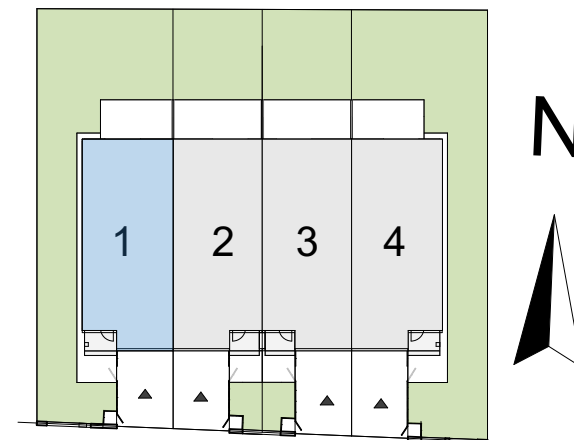

GRENLANDZKA

LOKAL NR 1

PARTER 0

PIĘTRO +1

PIĘTRO +2

PARTER	NAZWA	POWIERZCHNIA
NR POM.		
1/0	SPIŻARKA	2
1/1	WEJŚCIE	6,1
1/2	KORYTARZ	4,4
1/3	POM. GOSP.	4,5
1/4	KUCHNIA	7,2
1/5	SALON/JADALNIA	18,6
1/6	GARAŻ	15,3
RAZEM	58,1	
PIĘTRO +1	NAZWA	POWIERZCHNIA
NR POM.		
1/7	KORYTARZ	6,9
1/8	POKÓJ	9
1/9	POKÓJ	10,2
1/10	ŁAZIENKA	8,1
1/13	PRALNIA	1,6
1/11	POKÓJ	23,7
RAZEM	59,5	
PIĘTRO +2	NAZWA	POWIERZCHNIA
NR POM.		
1/12	STUDIO	40,3
RAZEM	40,3	

SUMA POWIERZCHNI BEZ TARASÓW :157,9 M²